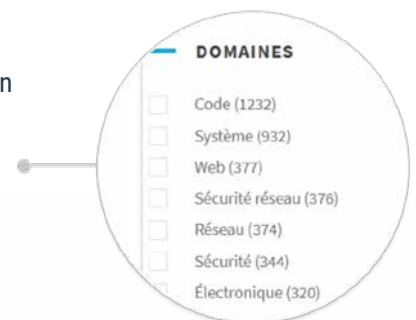

CONNECT RÉPOND AUX BESOINS DE TOUTES LES ÉQUIPES IT

Les Éditions Diamond bénéficient depuis 25 ans de la **confiance de bon nombre de professionnels** issus de divers secteurs. Nous sommes ainsi référencés au sein de sociétés et d'organisations variées : services informatiques de petites, moyennes et grandes entreprises, ESN, universités et grandes écoles, collectivités, banques, ministères, centres de recherche...

👁 Interface pratique

- Grâce aux **références cliquables** et aux **codes disponibles par simple copié/collé**, vous gagnez du temps !
- La base documentaire est **optimisée pour toutes les tailles d'écran** et tous les appareils équipés d'une connexion à internet : ordinateurs, mobiles, tablettes...
- Un **espace personnel** permet à chaque lecteur de retrouver facilement : son historique de lecture, les différentes listes de lecture, les articles qu'on lui a partagé ainsi que les informations liées à l'abonnement en cours.
- La création d'**alertes personnalisées** vous permet d'être informé de la publication d'articles traitants des sujets qui vous intéressent le plus !

🔍 Recherche performante

Le moteur de recherche facilite votre navigation au sein de la base documentaire. Vous pouvez sélectionner différents critères pour accéder rapidement à l'information souhaitée :

- ★ recherche par mot clé
- ★ par magazine
- ★ par date de publication
- ★ par domaine
- ★ par spécialité
- ★ par tag
- ★ par auteur